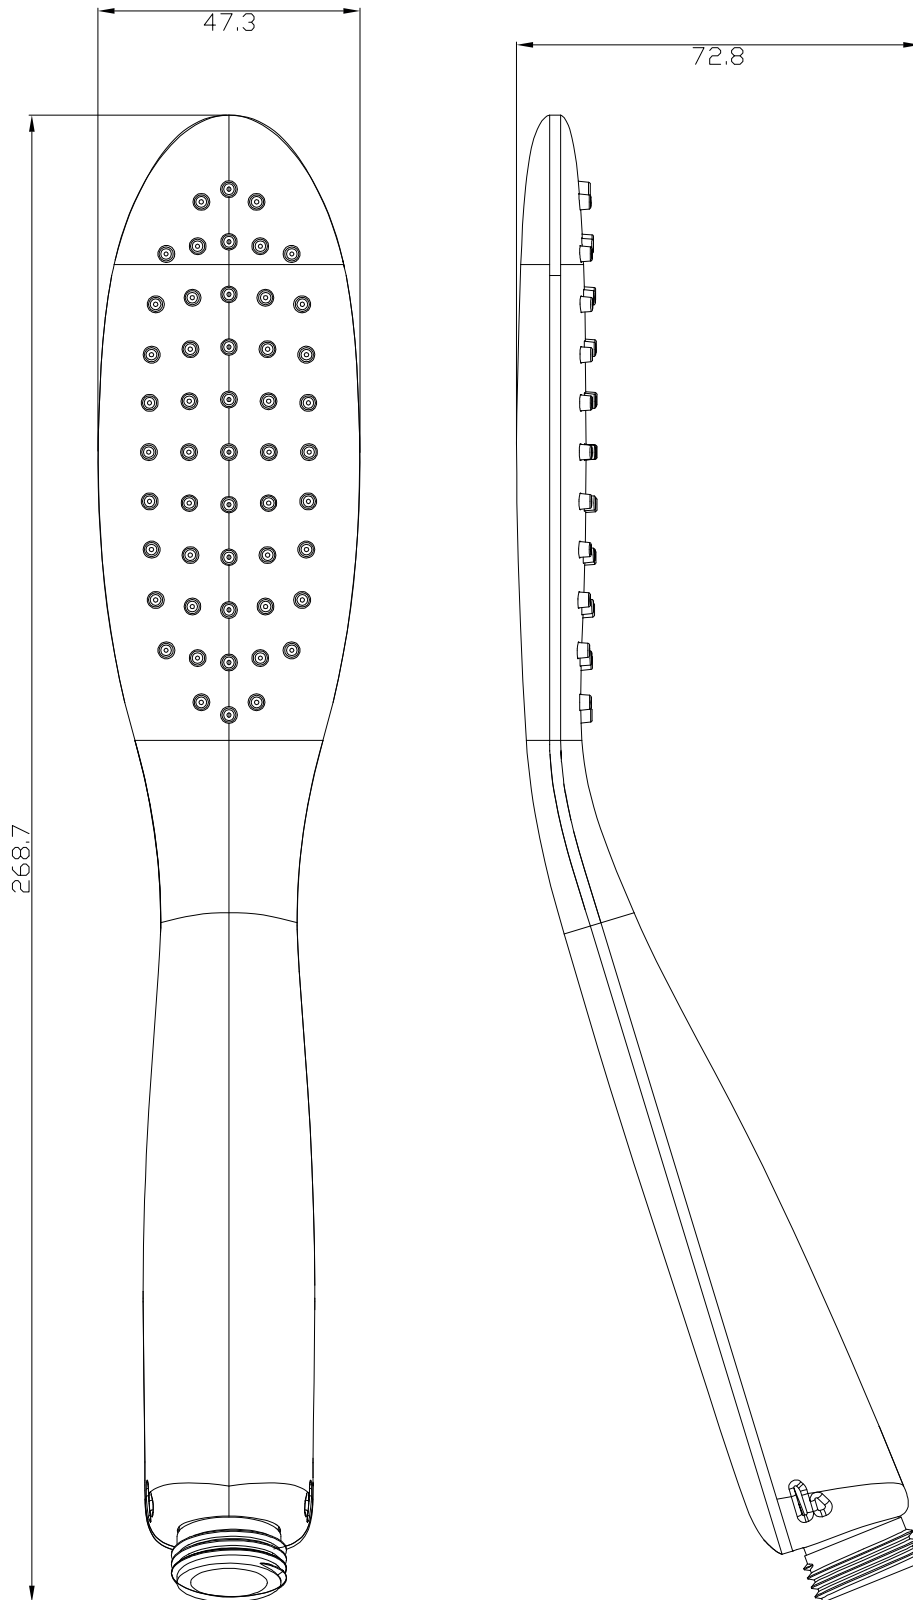

Siena-R

PL Rysunek techniczny
EN Technical drawing
DE Technisches zeichen
RU Технический чертёж

OMNIRE

Enjoy home, every day.

* 5 9 0 2 5 3 9 8 1 4 2 2 4 *